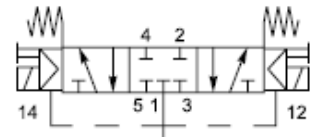

Válvulas:

Válvulas 5/2 simple solenoide

P2A05RD25-1P-M5-E	M5	24 VCD
P2A12RD25-1P-01-E	1/8" BSPT	24 VCD
P2A20RD25-1P-02-E	1/4" BSPT	24 VCD

Válvulas 5/2 doble solenoide

P2A05RD25-1P-M5-E	M5	24 VCD
P2A12RD25-1P-01-E	1/8" BSPT	24 VCD
P2A20RD25-1P-02-E	1/4" BSPT	24 VCD

Válvulas 5/3 doble solenoide, centro cerrado

P2A05RD35-1P-M5-E	M5	24 VCD
P2A12RD35-1P-01-E	1/8" BSPT	24 VCD
P2A20RD35-1P-02-E	1/4" BSPT	24 VCD

Manifolds:

Manifold aluminio para válvulas P2A12R

P2A12R-MF04	4 estaciones	Puertos Rc 1/4"
P2A12R-MF06	6 estaciones	Puertos Rc 1/4"
P2A12R-MF08	8 estaciones	Puertos Rc 1/4"
P2A12R-MFBP	Tapa ciega	

Manifold aluminio para válvulas P2A20R

P2A20R-MF04	4 estaciones	Puertos Rc 1/4"
P2A20R-MF06	6 estaciones	Puertos Rc 1/4"
P2A20R-MF08	8 estaciones	Puertos Rc 1/4"
P2A20R-MFBP	Tapa ciega	

Brackets:

Montajes

P2A05R-BS	Lateral, para válvula P2A12R-BS
P2A12R-BS	Lateral, para válvula P2A12R-BS
P2A20R-BS	Lateral, para válvula P2A12R-BS