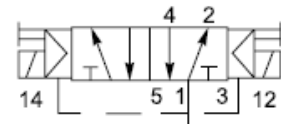

Válvulas 5/3 doble solenoide, centro cerrado

P2A05RD35-1P-M5-E	M5	24 VCD
P2A12RD35-1P-01-E	1/8" BSPT	24 VCD
P2A20RD35-1P-02-E	1/4" BSPT	24 VCD