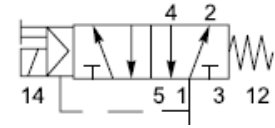

Tamaños:

| | |
|-------------------------|---------|
| P2A05R, Puerto M5 | Cv=0.22 |
| P2A12R, Puerto 1/8 BSPT | Cv=0.59 |
| P2A20R, Puerto 1/4 BSPT | Cv=0.82 |

Contacto:

Anibal Castrejón

Parker Hannifin de México

Teléfono: (722) 275 42 00

contacto@parker.com

www.parker.com

Válvulas:

Válvulas 5/2 simple solenoide

| | | |
|-------------------|-----------|--------|
| P2A05RD25-1P-M5-E | M5 | 24 VCD |
| P2A12RD25-1P-01-E | 1/8" BSPT | 24 VCD |
| P2A20RD25-1P-02-E | 1/4" BSPT | 24 VCD |