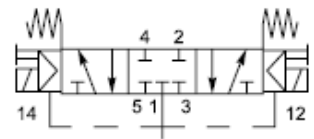

Válvulas

Válvulas 3/2 simple solenoide

P2LAZ311ESNDCN	1/8" BSPP	Solenoide por separado
P2LBZ312ESNDCN	1/4" BSPP	Solenoide por separado
P2LCZ313ESNDCN	3/8" BSPP	Solenoide por separado

Válvulas 5/2 simple solenoide

P2LAZ511ESNDCN	1/8" BSPP	Solenoide por separado
P2LBZ512ESNDCN	1/4" BSPP	Solenoide por separado
P2LCZ513ESNDCN	3/8" BSPP	Solenoide por separado

Válvulas 5/2 doble solenoide

P2LAZ511EENDCN	1/8" BSPP	Solenoide por separado
P2LBZ512EENDCN	1/4" BSPP	Solenoide por separado
P2LCZ513EENDCN	3/8" BSPP	Solenoide por separado

Válvulas 5/3 doble solenoide, centro cerrado

P2LBZ612EENDCN	1/4" BSPP	Solenoide por separado
P2LCZ613EENDCN	3/8" BSPP	Solenoide por separado

Solenoides (22mm)

Solenoides

P2FCB449	24 VCD
P2FCB453	120 VCA

Manifolds

Manifold aluminio para válvulas 5/2, G1/8

9121658075	4 estaciones	Puertos G3/8
9121658076	6 estaciones	Puertos G3/8
9121658077	8 estaciones	Puertos G3/8
9121658063	Tapa ciega	Puertos G3/8

Manifold aluminio para válvulas 5/2, G1/4

9121594806X	4 estaciones	Puertos G3/8
9121594807X	6 estaciones	Puertos G3/8
9121594808X	8 estaciones	Puertos G3/8
9121594809X	Tapa ciega	Puertos G3/8

Encuentra más información:

www.parker.com/pneu/viking