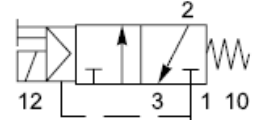

Válvulas

Válvulas 3/2 simple solenoide

P2LAZ311ESNDCN	1/8" BSPP	Solenoide por separado
P2LBZ312ESNDCN	1/4" BSPP	Solenoide por separado
P2LCZ313ESNDCN	3/8" BSPP	Solenoide por separado