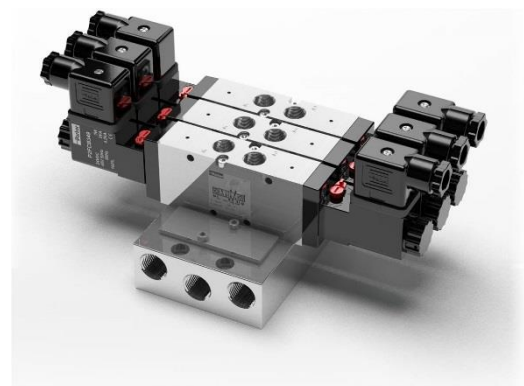

Viking Lite

Válvulas Neumáticas Direccionales

La serie de válvulas Viking Lite es robusta, versátil y combina alto rendimiento con dimensiones de instalación compactas. Gran capacidad de caudal, tiempos de conmutación cortos y presiones de cambio bajas son características importantes de estas válvulas.

Válvulas 5/2 doble solenoide

P2LAZ511EENDCN	1/8" BSPP	Solenoide por separado
P2LBZ512EENDCN	1/4" BSPP	Solenoide por separado
P2LCZ513EENDCN	3/8" BSPP	Solenoide por separado

Válvulas 5/3 doble solenoide, centro cerrado

P2LBZ612EENDCN	1/4" BSPP	Solenoide por separado
P2LCZ613EENDCN	3/8" BSPP	Solenoide por separado

Solenoides (22mm)

Solenoides

P2FCB449	24 VCD
P2FCB453	120 VCA

Manifolds

Manifold aluminio para válvulas 5/2, G1/8

9121658075	4 estaciones	Puertos G3/8
9121658076	6 estaciones	Puertos G3/8
9121658077	8 estaciones	Puertos G3/8
9121658063	Tapa ciega	Puertos G3/8

Manifold aluminio para válvulas 5/2, G1/4

9121594806X	4 estaciones	Puertos G3/8
9121594807X	6 estaciones	Puertos G3/8
9121594808X	8 estaciones	Puertos G3/8
9121594809X	Tapa ciega	Puertos G3/8