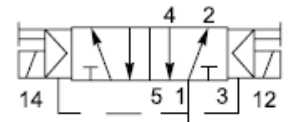

Tamaños:

P2LAZ, G1/8 - Cv = 0,6
P2LBZ, G1/4 - Cv = 1,5
P2LCZ, G3/8 - Cv = 2,5

Contacto:

Anibal Castrejón
Parker Hannifin de México
Teléfono: (722) 275 42 00
contacto@parker.com
www.parker.com

Válvulas

Válvulas 3/2 simple solenoide

P2LAZ311ESNDCN	1/8" BSPP	Solenoide por separado
P2LBZ312ESNDCN	1/4" BSPP	Solenoide por separado
P2LCZ313ESNDCN	3/8" BSPP	Solenoide por separado

Válvulas 5/2 simple solenoide

P2LAZ511ESNDCN	1/8" BSPP	Solenoide por separado
P2LBZ512ESNDCN	1/4" BSPP	Solenoide por separado
P2LCZ513ESNDCN	3/8" BSPP	Solenoide por separado

Válvulas 5/2 doble solenoide

P2LAZ511EENDCN	1/8" BSPP	Solenoide por separado
P2LBZ512EENDCN	1/4" BSPP	Solenoide por separado
P2LCZ513EENDCN	3/8" BSPP	Solenoide por separado

Válvulas 5/3 doble solenoide, centro cerrado