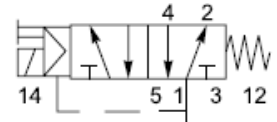

Tamaños:

P2LAZ, G1/8 - Cv = 0,6
P2LBZ, G1/4 - Cv = 1,5
P2LCZ, G3/8 - Cv = 2,5

Contacto:

Anibal Castrejón
Parker Hannifin de México
Teléfono: (722) 275 42 00
contacto@parker.com
www.parker.com

Válvulas

Válvulas 3/2 simple solenoide

P2LAZ311ESNDCN	1/8" BSPP	Solenoide por separado
P2LBZ312ESNDCN	1/4" BSPP	Solenoide por separado
P2LCZ313ESNDCN	3/8" BSPP	Solenoide por separado

Válvulas 5/2 simple solenoide

P2LAZ511ESNDCN	1/8" BSPP	Solenoide por separado
P2LBZ512ESNDCN	1/4" BSPP	Solenoide por separado
P2LCZ513ESNDCN	3/8" BSPP	Solenoide por separado