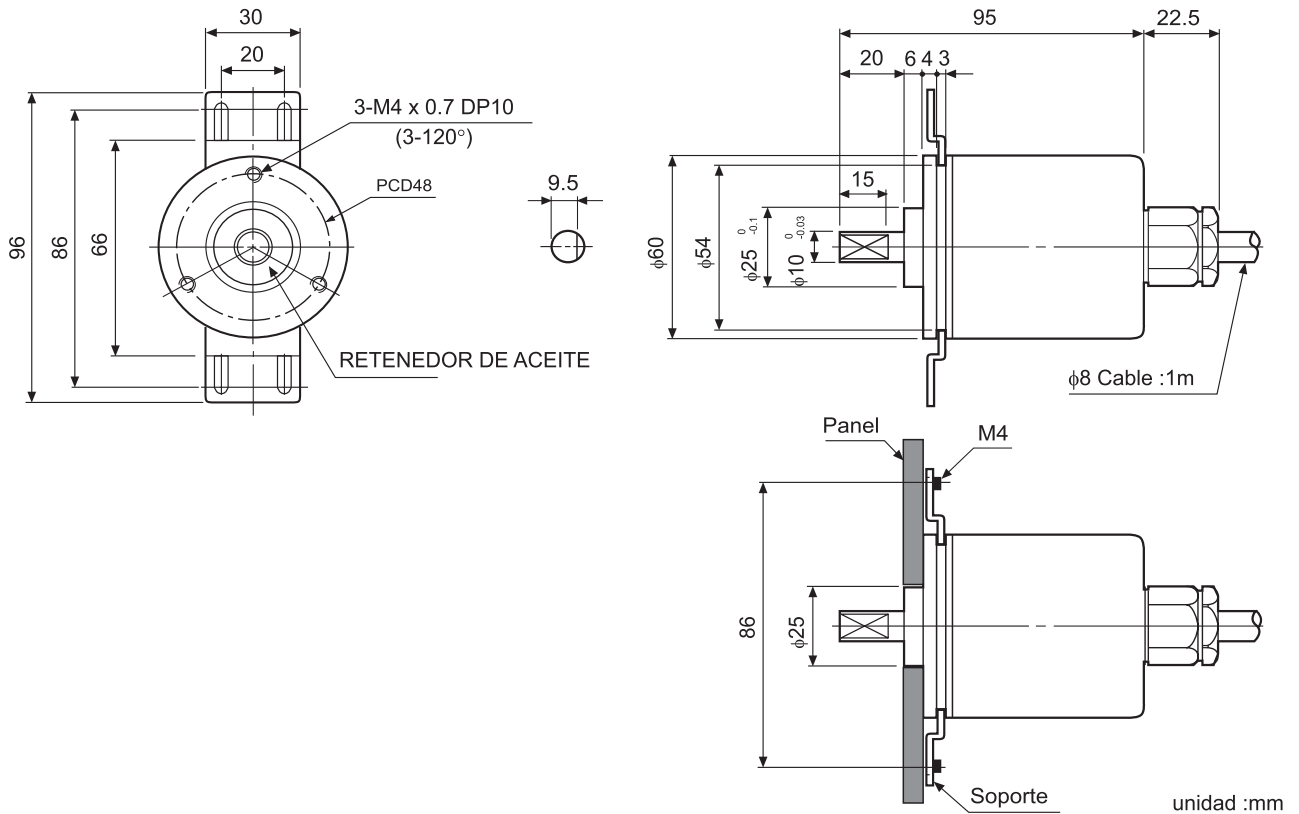

Conexión

Color del Cable	6 divisiones	8 divisiones	12 divisiones	16 divisiones	24 divisiones	360 divisiones
1:Blanco	+V					
2: Negro	0V					
3:Blindado	Malla a tierra / aterrizada					
1: Negro	TP1					Código BCD(2 ⁰)
2: Cafe	Código BCD(2 ⁰)	Código BCD(2 ⁰)	Código BCD(2 ⁰)	Código BCD(2 ⁰)	Código BCD(2 ⁰)	Código BCD(2 ¹)
3: Rojo	Código BCD(2 ¹)	Código BCD(2 ¹)	Código BCD(2 ¹)	Código BCD(2 ¹)	Código BCD(2 ¹)	Código BCD(2 ²)
4: Naranja	Código BCD(2 ²)	Código BCD(2 ²)	Código BCD(2 ²)	Código BCD(2 ²)	Código BCD(2 ²)	Código BCD(2 ³)
5: Amarillo	NC	Código BCD(2 ³)	Código BCD(2 ³)	Código BCD(2 ³)	Código BCD(2 ³)	Código BCD(2 ⁰ x10)
6: Verde	NC	NC	Código BCD(2 ⁰ x10)	Código BCD(2 ⁰ x10)	Código BCD(2 ⁰ x10)	Código BCD(2 ¹ x10)
7: Azul	NC	NC	NC	NC	Código BCD(2 ¹ x10)	Código BCD(2 ² x10)
8: Morado	NC					Código BCD(2 ³ x10)
9: Gris	TP2					Código BCD(2 ⁰ x10)
10: Blanco	EP(PARIDADE)					Código BCD(2 ¹ x10)
11: Blindado	Malla de atterramiento					

- ❖ Los hilos no utilizados deben ser aislados .
- ❖ El Blindaje y el cuerpo del encoder deben ser conectados a tierra.
- ❖ NC : No conectado.

Dimensiones

●Cople

●Soporte