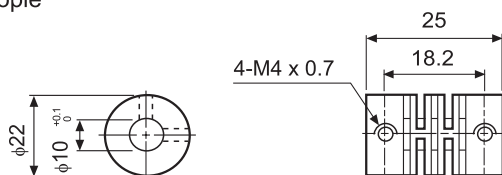

Conexión

Color del Cable	6 divisiones	8 divisiones	12 divisiones	16 divisiones	24 divisiones	360 divisiones
1:Blanco	+V					
2: Negro	0V					
3:Blindado	Malla a tierra / aterrizada					
1: Negro	TP1					Código BCD(2 ⁰)
2: Cafe	Código BCD(2 ⁰)	Código BCD(2 ⁰)	Código BCD(2 ⁰)	Código BCD(2 ⁰)	Código BCD(2 ⁰)	Código BCD(2 ¹)
3: Rojo	Código BCD(2 ¹)	Código BCD(2 ¹)	Código BCD(2 ¹)	Código BCD(2 ¹)	Código BCD(2 ¹)	Código BCD(2 ²)
4: Naranja	Código BCD(2 ²)	Código BCD(2 ²)	Código BCD(2 ²)	Código BCD(2 ²)	Código BCD(2 ²)	Código BCD(2 ³)
5: Amarillo	NC	Código BCD(2 ³)	Código BCD(2 ³)	Código BCD(2 ³)	Código BCD(2 ³)	Código BCD(2 ⁰ x10)
6: Verde	NC	NC	Código BCD(2 ⁰ x10)	Código BCD(2 ⁰ x10)	Código BCD(2 ⁰ x10)	Código BCD(2 ¹ x10)
7: Azul	NC	NC	NC	NC	Código BCD(2 ¹ x10)	Código BCD(2 ² x10)
8: Morado	NC					Código BCD(2 ³ x10)
9: Gris	TP2					Código BCD(2 ⁰ x10)
10: Blanco	EP(PARIDADE)					Código BCD(2 ¹ x10)
11: Blindado	Malla de atterramiento					

- ❖ Los hilos no utilizados deben ser aislados .
- ❖ El Blindaje y el cuerpo del encoder deben ser conectados a tierra.
- ❖ NC : No conectado.

Dimensiones

●Cople

●Soporte