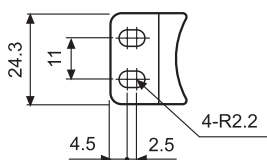

● Código binario

Resolución		6	8	12	16	24	32	40	45	64	90	128	180	256	360	512	720	1024
Color		divisiones	divisiones	divisiones	divisiones	divisiones	divisiones	divisiones	divisiones	divisiones	divisiones	divisiones	divisiones	divisiones	divisiones	divisiones	divisiones	divisiones
Tensión	Blanco	+V																
	Negro	0V																
Salida	Cafe	TP1	TP1	TP1	TP1	TP1	TP1	TP1	2 ⁰	2 ⁰	2 ⁰	2 ⁰	2 ⁰	2 ⁰	2 ⁰	2 ⁰	2 ⁰	2 ⁰
	Rojo	TP2	TP2	TP2	TP2	TP2	TP2	TP2	2 ¹	2 ¹	2 ¹	2 ¹	2 ¹	2 ¹	2 ¹	2 ¹	2 ¹	2 ¹
	Naranja	2 ⁰	2 ⁰	2 ⁰	2 ⁰	2 ⁰	2 ⁰	2 ⁰	2 ²	2 ²	2 ²	2 ²	2 ²	2 ²	2 ²	2 ²	2 ²	2 ²
	Amarillo	2 ¹	2 ¹	2 ¹	2 ¹	2 ¹	2 ¹	2 ¹	2 ³	2 ³	2 ³	2 ³	2 ³	2 ³	2 ³	2 ³	2 ³	2 ³
	Azul	2 ²	2 ²	2 ²	2 ²	2 ²	2 ²	2 ²	2 ⁴	2 ⁴	2 ⁴	2 ⁴	2 ⁴	2 ⁴	2 ⁴	2 ⁴	2 ⁴	2 ⁴
	Morado	EP	EP	2 ³	2 ³	2 ³	2 ³	2 ³	2 ⁵	2 ⁵	2 ⁵	2 ⁵	2 ⁵	2 ⁵	2 ⁵	2 ⁵	2 ⁵	2 ⁵
	Gris	NC		EP	EP	2 ⁴	2 ⁴	2 ⁴	NC		2 ⁶	2 ⁶	2 ⁶	2 ⁶	2 ⁶	2 ⁶	2 ⁶	2 ⁶
	Blanco / Cafe	NC			EP	EP	2 ⁵	NC			2 ⁷	2 ⁷	2 ⁷	2 ⁷	2 ⁷	2 ⁷	2 ⁷	2 ⁷
	Blanco / Rojo	NC					EP	NC					2 ⁸	2 ⁸	2 ⁸	2 ⁸	2 ⁸	
	Blanco / Naranja	NC															2 ⁹	2 ⁹
	Blanco / Amarillo	NC																
	Blanco / Azul	NC																
	Blanco / Morado	NC																
	Blindado	Malla de tierra																

- ❖ Los hilos no utilizados deben ser aislados.
- ❖ El Blindaje y el cuerpo del encoder deben ser conectados a malla de tierra.
- ❖ NC : No conectado.

Dimensiones

● Soporte

● Acoplamiento

unidad :mm