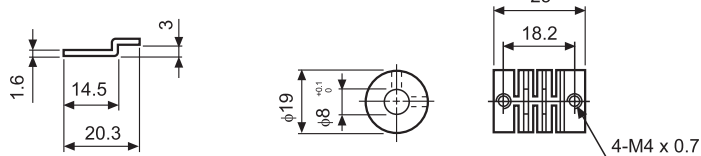

● Código binario

Resolución		6	8	12	16	24	32	40	45	64	90	128	180	256	360	512	720	1024
Color		divisiones	divisiones	divisiones	divisiones	divisiones	divisiones	divisiones	divisiones	divisiones	divisiones	divisiones	divisiones	divisiones	divisiones	divisiones	divisiones	divisiones
Tensión	Blanco	+V																
	Negro	0V																
Salida	Cafe	TP1	TP1	TP1	TP1	TP1	TP1	TP1	2 ⁰	2 ⁰	2 ⁰	2 ⁰	2 ⁰	2 ⁰	2 ⁰	2 ⁰	2 ⁰	2 ⁰
	Rojo	TP2	TP2	TP2	TP2	TP2	TP2	TP2	2 ¹	2 ¹	2 ¹	2 ¹	2 ¹	2 ¹	2 ¹	2 ¹	2 ¹	2 ¹
	Naranja	2 ⁰	2 ⁰	2 ⁰	2 ⁰	2 ⁰	2 ⁰	2 ⁰	2 ²	2 ²	2 ²	2 ²	2 ²	2 ²	2 ²	2 ²	2 ²	2 ²
	Amarillo	2 ¹	2 ¹	2 ¹	2 ¹	2 ¹	2 ¹	2 ¹	2 ³	2 ³	2 ³	2 ³	2 ³	2 ³	2 ³	2 ³	2 ³	2 ³
	Azul	2 ²	2 ²	2 ²	2 ²	2 ²	2 ²	2 ²	2 ⁴	2 ⁴	2 ⁴	2 ⁴	2 ⁴	2 ⁴	2 ⁴	2 ⁴	2 ⁴	2 ⁴
	Morado	EP	EP	2 ³	2 ³	2 ³	2 ³	2 ³	2 ⁵	2 ⁵	2 ⁵	2 ⁵	2 ⁵	2 ⁵	2 ⁵	2 ⁵	2 ⁵	2 ⁵
	Gris	NC		EP	EP	2 ⁴	2 ⁴	2 ⁴	NC		2 ⁶	2 ⁶	2 ⁶	2 ⁶	2 ⁶	2 ⁶	2 ⁶	2 ⁶
	Blanco / Cafe	NC			EP	EP	2 ⁵	NC			2 ⁷	2 ⁷	2 ⁷	2 ⁷	2 ⁷	2 ⁷	2 ⁷	2 ⁷
	Blanco / Rojo	NC					EP	NC					2 ⁸	2 ⁸	2 ⁸	2 ⁸	2 ⁸	
	Blanco / Naranja	NC															2 ⁹	2 ⁹
	Blanco / Amarillo	NC																
	Blanco / Azul	NC																
	Blanco / Morado	NC																
	Blindado	Malla de tierra																

- ❖ Los hilos no utilizados deben ser aislados.
- ❖ El Blindaje y el cuerpo del encoder deben ser conectados a malla de tierra.
- ❖ NC : No conectado.

Dimensiones

● Soporte

● Acoplamiento

unidad :mm