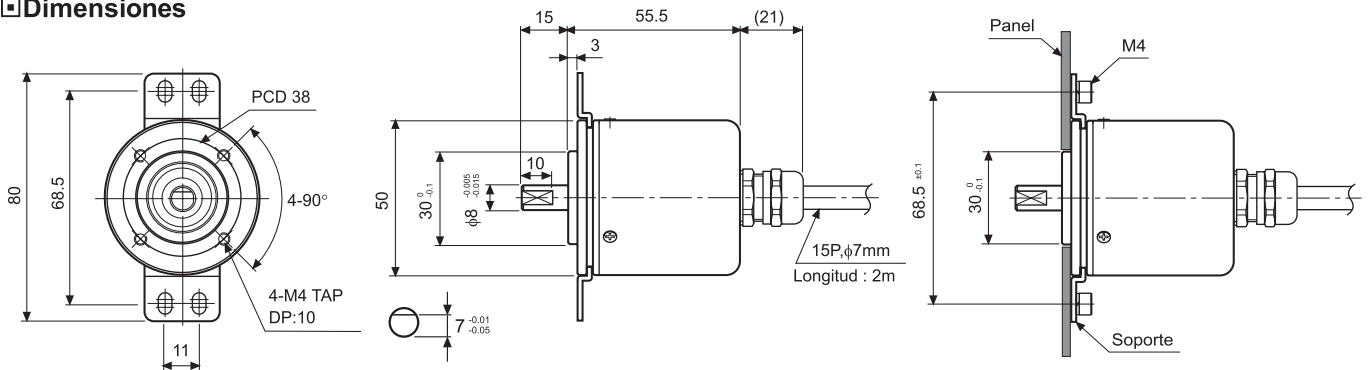

● Código binario

Resolución		6	8	12	16	24	32	40	45	64	90	128	180	256	360	512	720	1024
Color		divisiones	divisiones	divisiones	divisiones	divisiones	divisiones	divisiones	divisiones	divisiones	divisiones	divisiones	divisiones	divisiones	divisiones	divisiones	divisiones	divisiones
Tensión	Blanco	+V																
	Negro	0V																
Salida	Cafe	TP1	TP1	TP1	TP1	TP1	TP1	TP1	2⁰	2⁰	2⁰	2⁰	2⁰	2⁰	2⁰	2⁰	2⁰	2⁰
	Rojo	TP2	TP2	TP2	TP2	TP2	TP2	TP2	2¹	2¹	2¹	2¹	2¹	2¹	2¹	2¹	2¹	2¹
	Naranja	2⁰	2⁰	2⁰	2⁰	2⁰	2⁰	2⁰	2²	2²	2²	2²	2²	2²	2²	2²	2²	2²
	Amarillo	2¹	2¹	2¹	2¹	2¹	2¹	2¹	2³	2³	2³	2³	2³	2³	2³	2³	2³	2³
	Azul	2²	2²	2²	2²	2²	2²	2²	2⁴	2⁴	2⁴	2⁴	2⁴	2⁴	2⁴	2⁴	2⁴	2⁴
	Morado	EP	EP	2³	2³	2³	2³	2³	2⁵	2⁵	2⁵	2⁵	2⁵	2⁵	2⁵	2⁵	2⁵	2⁵
	Gris	NC		EP	EP	2⁴	2⁴	2⁴	NC		2⁶	2⁶	2⁶	2⁶	2⁶	2⁶	2⁶	2⁶
	Blanco / Cafe	NC			EP	EP	2⁵	NC			2⁷	2⁷	2⁷	2⁷	2⁷	2⁷	2⁷	2⁷
	Blanco / Rojo	NC					EP	NC					2⁸	2⁸	2⁸	2⁸	2⁸	
	Blanco / Naranja	NC															2⁹	2⁹
	Blanco / Amarillo	NC																
	Blanco / Azul	NC																
	Blanco / Morado	NC																
	Blindado	Malla de tierra																

- ❖ Los hilos no utilizados deben ser aislados.
- ❖ El Blindaje y el cuerpo del encoder deben ser conectados a malla de tierra.
- ❖ NC : No conectado.

Dimensiones