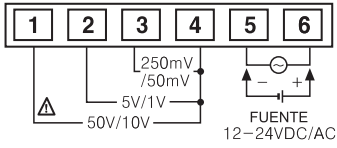

Selección de Productos

METRO DIGITAL DE MULTI PANEL

Información de Pedido

Medición de la conexión terminal de entrada

MT4N-DV-E