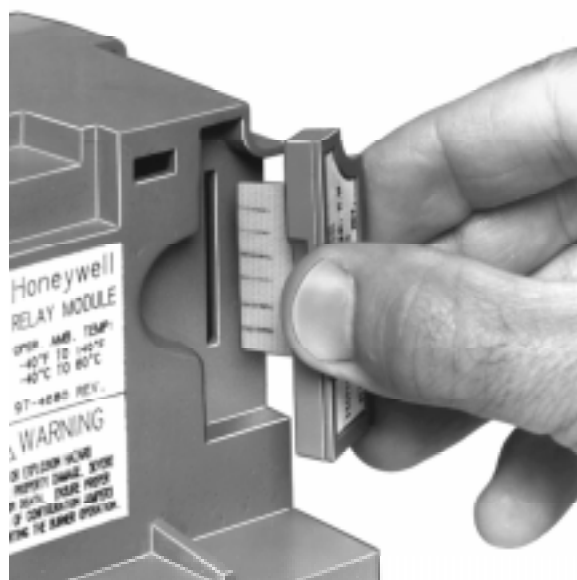

SERIE 7800 ST7800A Tarjeta de Purga Enchufable

DATOS DEL PRODUCTO

APLICACIÓN

La Tarjeta de Purga ST7800 provee tiempo de pre-purga para los Módulos de Relé Serie 7800.

ST7800A Numero de Orden	Tiempo de Prepurga
ST7800A1005	2 seg.
ST7800A1013	7 seg.
ST7800A1021	10 seg.
ST7800A1039	30 seg.
ST7800A1047	40 seg.
ST7800A1054	60 seg.
ST7800A1062	90 seg.
ST7800A1070	2.5 min.
ST7800A1088	4.0 min.
ST7800A1096	6.0 min.
ST7800A1104	9.0 min.
ST7800A1112	12 min.
ST7800A1120	15 min.
ST7800A1138	22 min.
ST7800A1146	30 min.

INSTALACIÓN

⚠️ ADVERTENCIA

RIEZO DE INCENDIO Ó EXPLOCIÓN. PUEDE CAUSAR DAÑOS A LA PROPIEDAD, LESIONES GRAVES O LA MUERTE.

Verificación de requisitos de seguridad deben ser hechos cada vez que el control sea instalado en un quemador para prevenir posibles operaciones peligrosas.

⚠️ PRECAUCIÓN

Desconectar la corriente antes de instalar la tarjeta de pre-purga para prevenir un choque eléctrico ó daño al equipo. Es posible que halla más de una fuente de corriente que se requiera desconectar.

1. Quitar el Módulo de Pantalla Con Teclado, Cubierta Guarda Polvo, Módulo de DATA CONTROLBUS ó Módulo de Reinicio Remoto.
2. Quitar la ST7800A (sí está instalada) del Módulo de Relé Serie 7800 jalando hacia fuera por la cubierta de soporte de plástico, ver Fig. 1.
3. Asegurar que la nueva ST7800A seleccionada tiene el periodo de purga deseado.
4. Orientar apropiadamente la tarjeta de purga hacia la apertura en el Módulo de Relé, e insertar la Tarjeta de Purga dentro del compartimento del Módulo de Relé, ver Fig. 1.
5. Re-instalar el Módulo de Pantalla con Teclado, Cubierta Guarda Polvo, y el Módulo de DATA CONTROLBUS ó Módulo de Reinicio Manual en el Módulo de Relé Serie 7800 y re-establecer la corriente. Arrancar el quemador por lo menos un ciclo completo para asegurar que el sistema está operando como se desea.